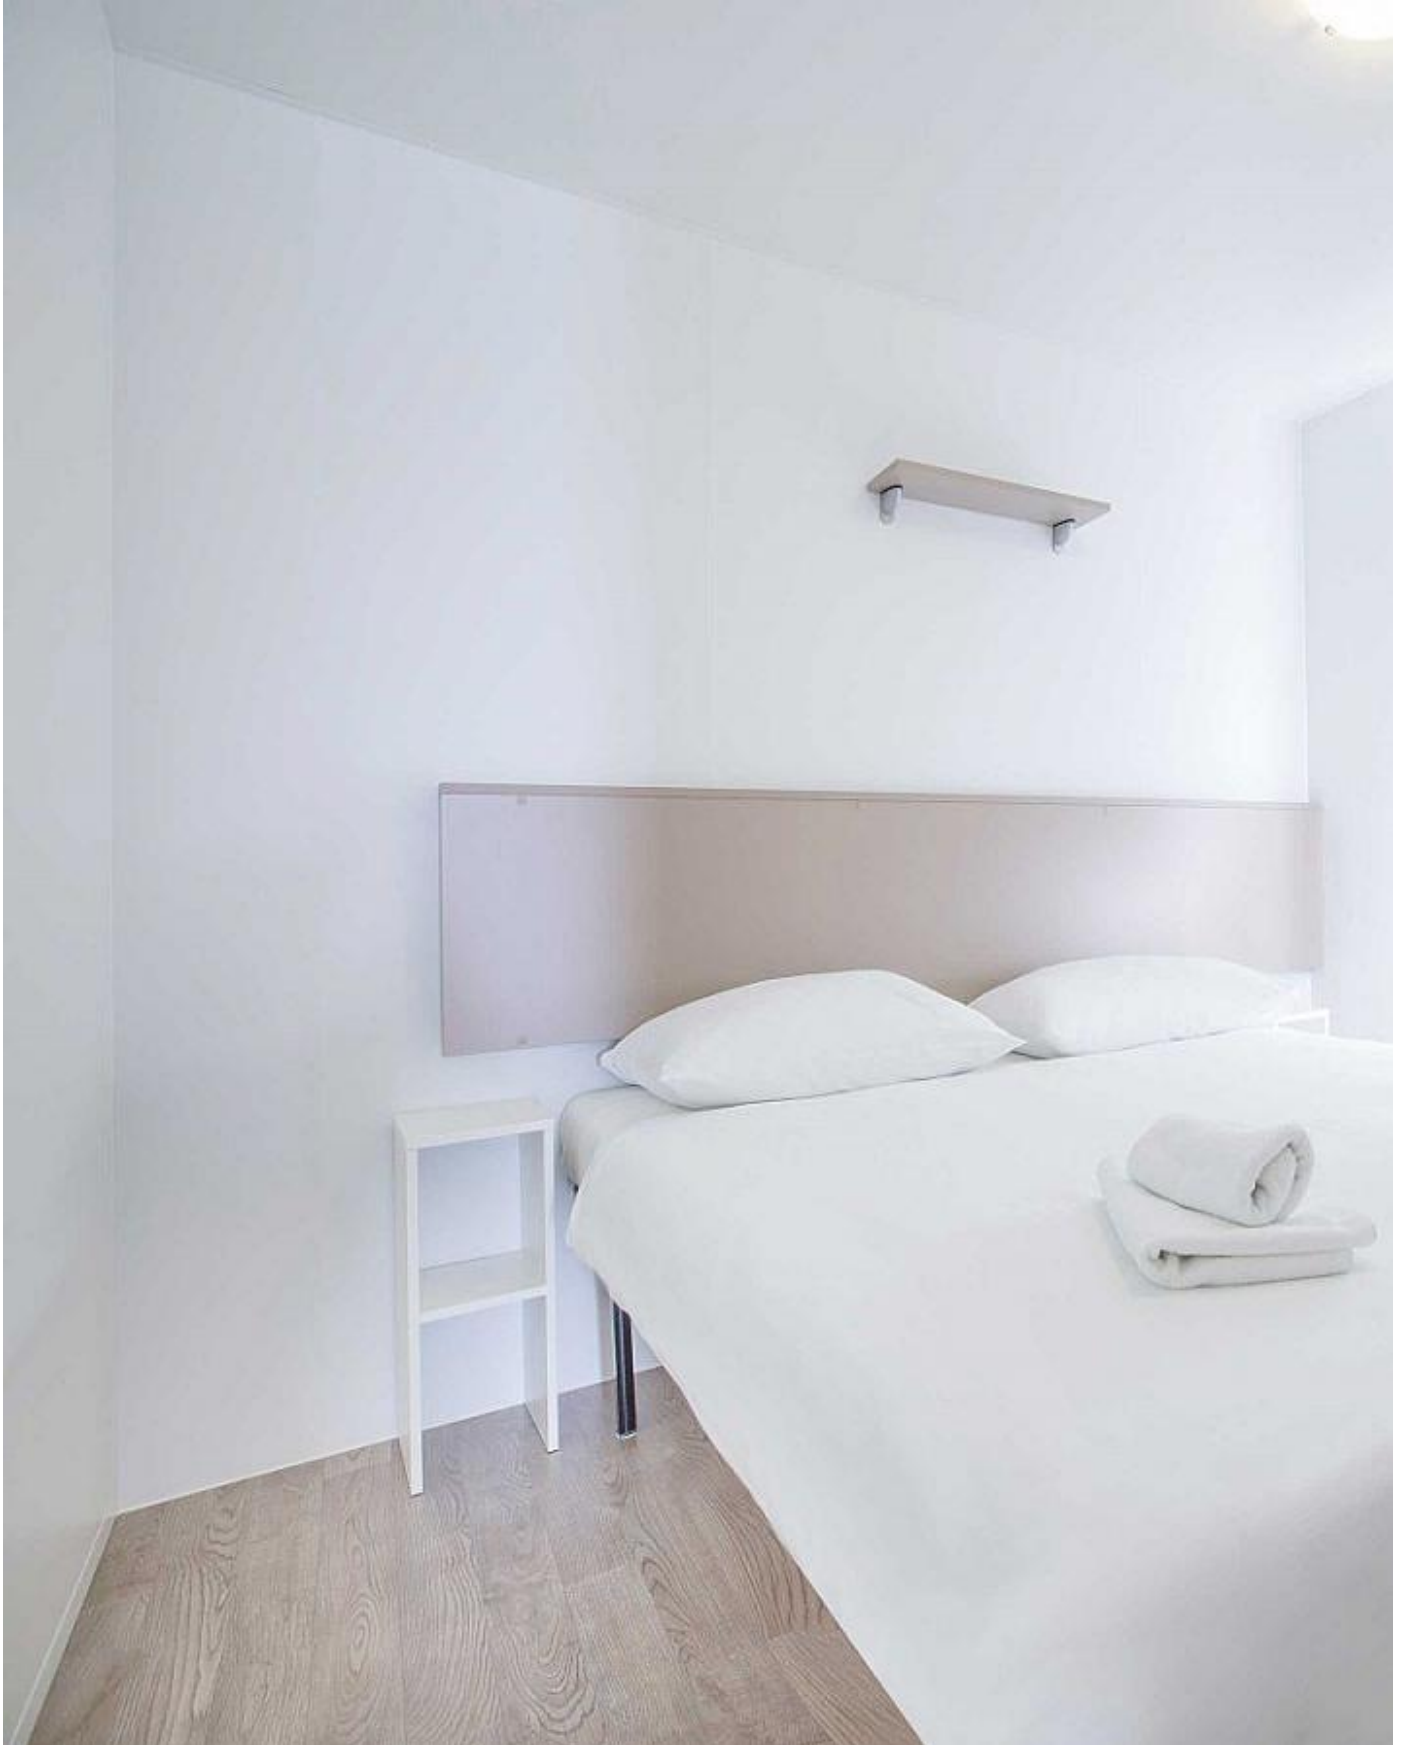

Mobile home for 4+2 people Standard

32 m²

6 человека (4 + 2)

от 57,30 € / за сутки

Спальня

Double-bed

2 x bed (1 рах)

Ванная комната

Shower

Ванная комната

Only WC

Терраса / Балкон

Terrace