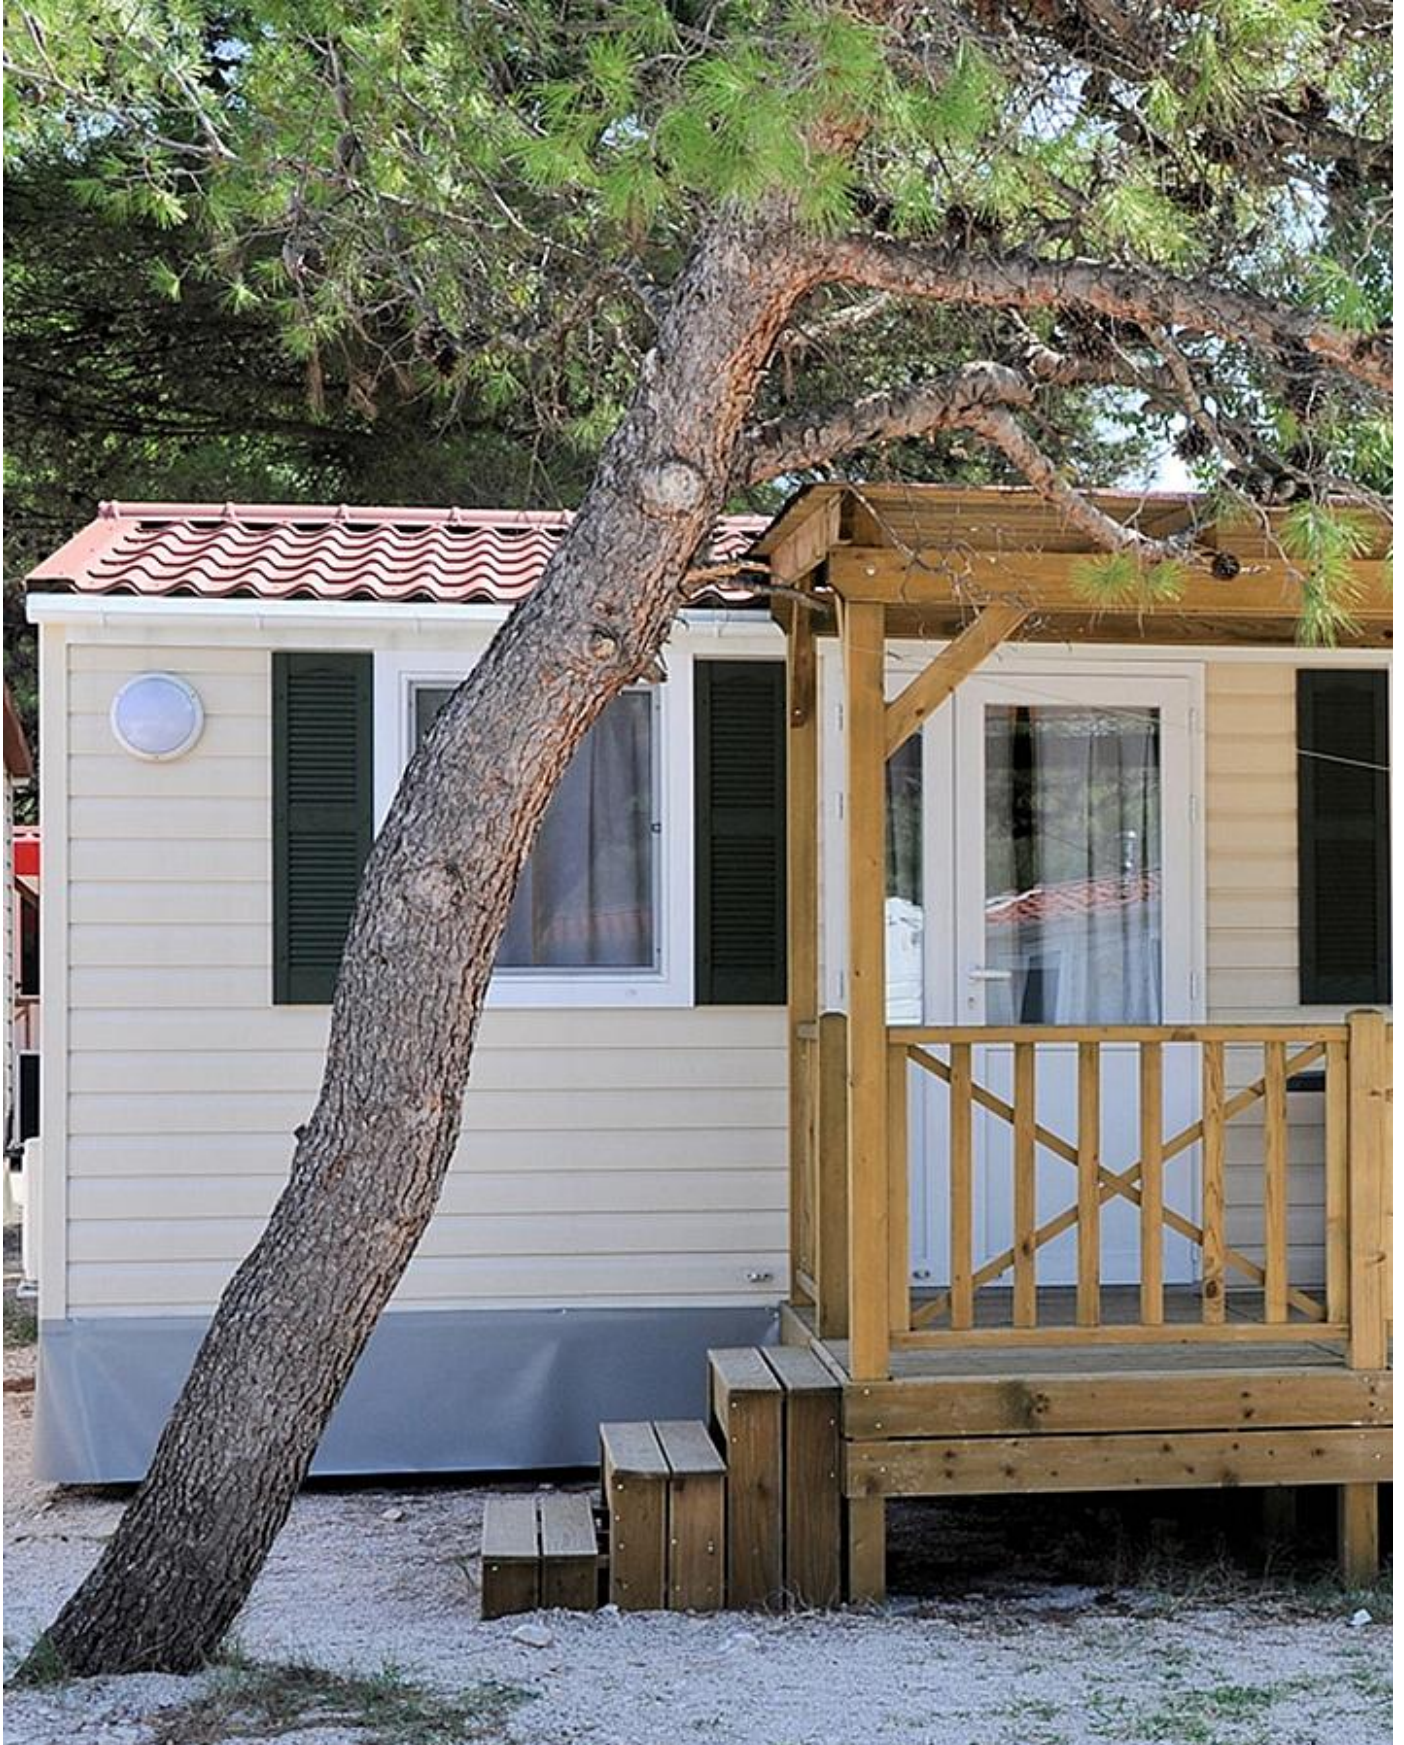

SOLARIS (a) Šibenik (Šibenik)

Удалённость от центра 6 км
Удалённость от пляжа 150 м
Бассейн

WiFi
Internet (at extra charge)
Парковка
-
Бассейн
Outdoor
Beauty & Wellness
Wellness
Спорт и отдых
Tennis
Beach volley
Mini golf
Table tennis
Basketball
Анимация
Mini club
Playroom
Остальное содержание
Coffee bar
Exchange
Animation
Restaurant